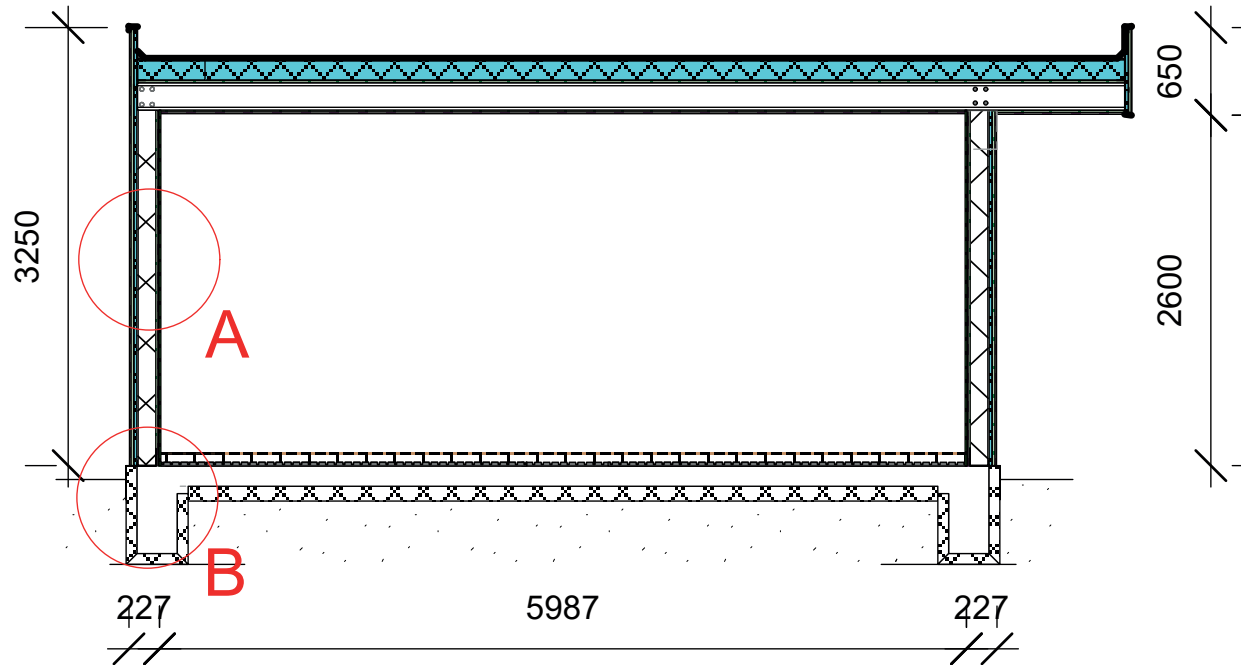

TRENDSTONE
YOUR SECOND HOME

ROZENDAALSE

A

BUW.P 3: Boardex

BUW.P 5: Hout

Schaal 1:10
Voorbeeld op
blz. 4

Schaal 1:10
Voorbeeld op
blz. 15

STUC WAND (Boardex) exclusief terras

STUC WAND (Boardex) en houten gevel exclusief terras

Opties

Optie 1 basis

Optie 2 basis met 3de slaapkamer + berging

STUC WAND (Boardex) exclusief terras

STUC WAND (Boardex) exclusief terras

STUC WAND (Boardex) en houten gevel exclusief terras

STUC WAND (Boardex) en houten gevel exclusief terras

Nolte keuken 240 cm

- koelkast BEKO 102cm hoog,
- wasbak en kraan van Lanesto
- combimagnetron BEKO
- afzuigkap Elica
- inductie 4-pits BEKO
- aanrechtblad HPL-afwerking en kastwerk