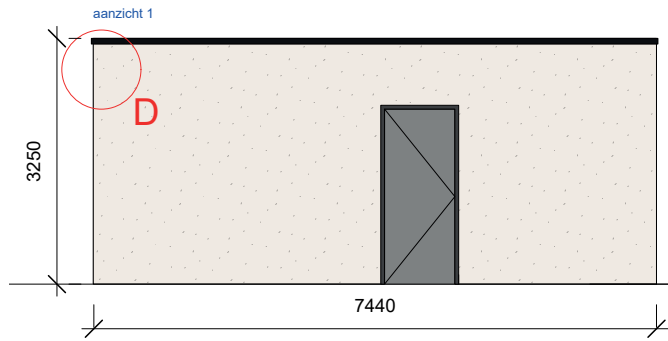

TRENDSTONE
YOUR SECOND HOME

ROZENDAALSE

A

BUW.P 3: Boardex

BUW.P 5: Hout

Schaal 1:10
Voorbeeld op
blz. 4

Schaal 1:10
Voorbeeld op
blz. 15

STUC WAND (Boardex) exclusief terras

STUC WAND (Boardex) en houten gevel exclusief terras

Opties

Optie 1 basis

Optie 2 basis met 3de slaapkamer + berging

STUC WAND (Boardex) exclusief terras

STUC WAND (Boardex) exclusief terras

STUC WAND (Boardex) en houten gevel exclusief terras

STUC WAND (Boardex) en houten gevel exclusief terras

Nolte keuken 240 cm

- koelkast BEKO 102cm hoog,
- wasbak en kraan van Lanesto
- combimagnetron BEKO
- afzuigkap Elica
- inductie 4-pits BEKO
- aanrechtblad HPL-afwerking en kastwerk