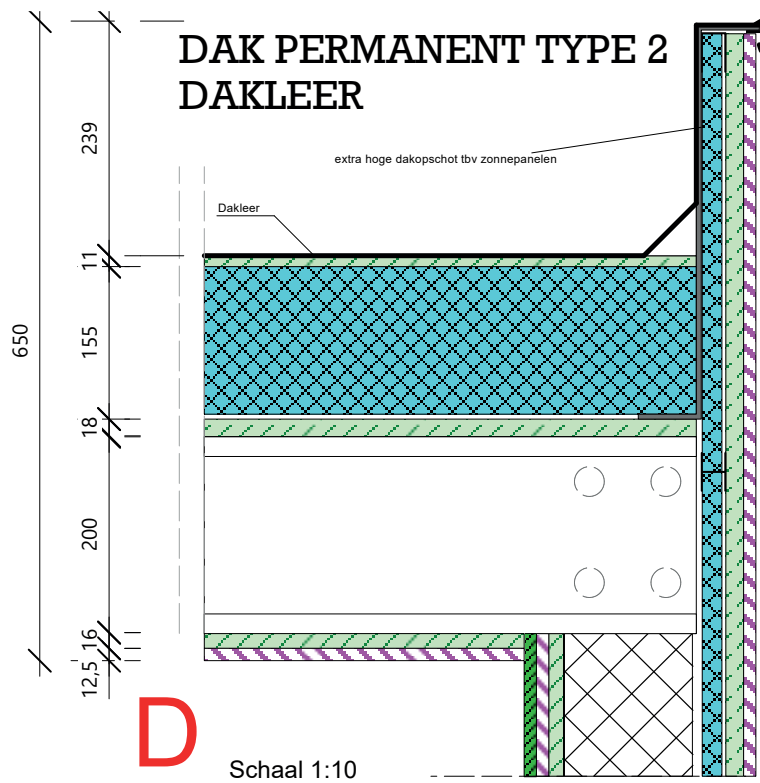

TRENDSTONE
YOUR SECOND HOME

ROZENDAALSE

A

BUW.P 3: Boardex

BUW.P 5: Hout

Schaal 1:10
Voorbeeld op
blz. 4

Schaal 1:10
Voorbeeld op
blz. 15

STUC WAND (Boardex) exclusief terras

STUC WAND (Boardex) en houten gevel exclusief terras

Opties

Optie 1 basis

Optie 2 basis met 3de slaapkamer + berging

STUC WAND (Boardex) exclusief terras

STUC WAND (Boardex) exclusief terras

STUC WAND (Boardex) en houten gevel exclusief terras