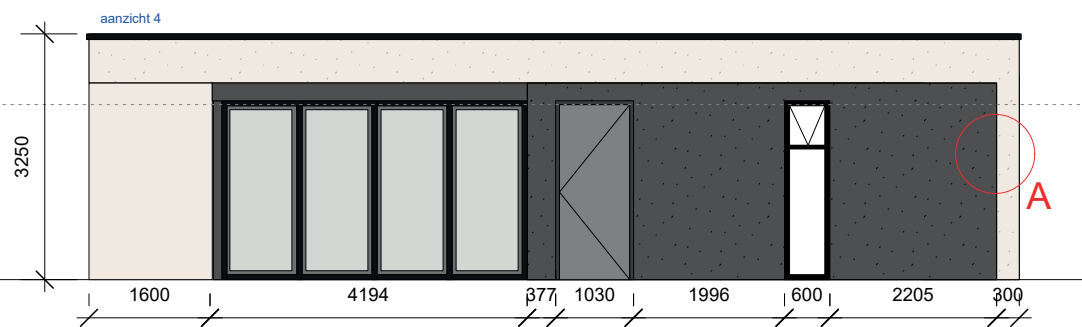

TRENDSTONE
YOUR SECOND HOME

ROZENDAALSE

A

BUW.P 3: Boardex

BUW.P 5: Hout

Schaal 1:10
Voorbeeld op
blz. 4

Schaal 1:10
Voorbeeld op
blz. 15

STUC WAND (Boardex) exclusief terras

STUC WAND (Boardex) en houten gevel exclusief terras

Opties

Optie 1 basis

Optie 2 basis met 3de slaapkamer + berging

STUC WAND (Boardex) exclusief terras

STUC WAND (Boardex) exclusief terras

STUC WAND (Boardex) en houten gevel exclusief terras

STUC WAND (Boardex) en houten gevel exclusief terras

Nolte keuken 240 cm

- koelkast BEKO 102cm hoog,
- wasbak en kraan van Lanesto
- combimagnetron BEKO
- afzuigkap Elica
- inductie 4-pits BEKO
- aanrechtblad HPL-afwerking en kastwerk