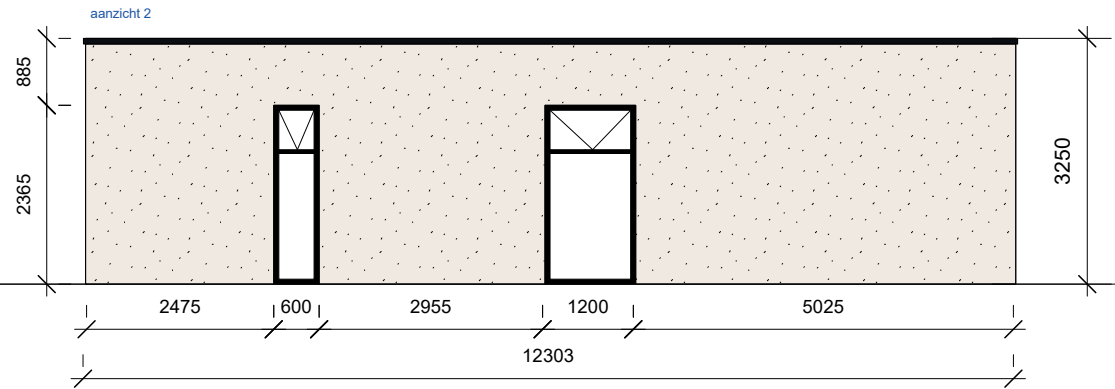

TRENDSTONE
YOUR SECOND HOME

ROZENDAALSE

A

BUW.P 3: Boardex

BUW.P 5: Hout

Schaal 1:10
Voorbeeld op
blz. 4

Schaal 1:10
Voorbeeld op
blz. 15

STUC WAND (Boardex) exclusief terras

STUC WAND (Boardex) en houten gevel exclusief terras

Opties

Optie 1 basis

Optie 2 basis met 3de slaapkamer + berging

STUC WAND (Boardex) exclusief terras

STUC WAND (Boardex) exclusief terras

STUC WAND (Boardex) en houten gevel exclusief terras

STUC WAND (Boardex) en houten gevel exclusief terras

Nolte keuken 240 cm

- koelkast BEKO 102cm hoog,
- wasbak en kraan van Lanesto
- combimagnetron BEKO
- afzuigkap Elica
- inductie 4-pits BEKO
- aanrechtblad HPL-afwerking en kastwerk