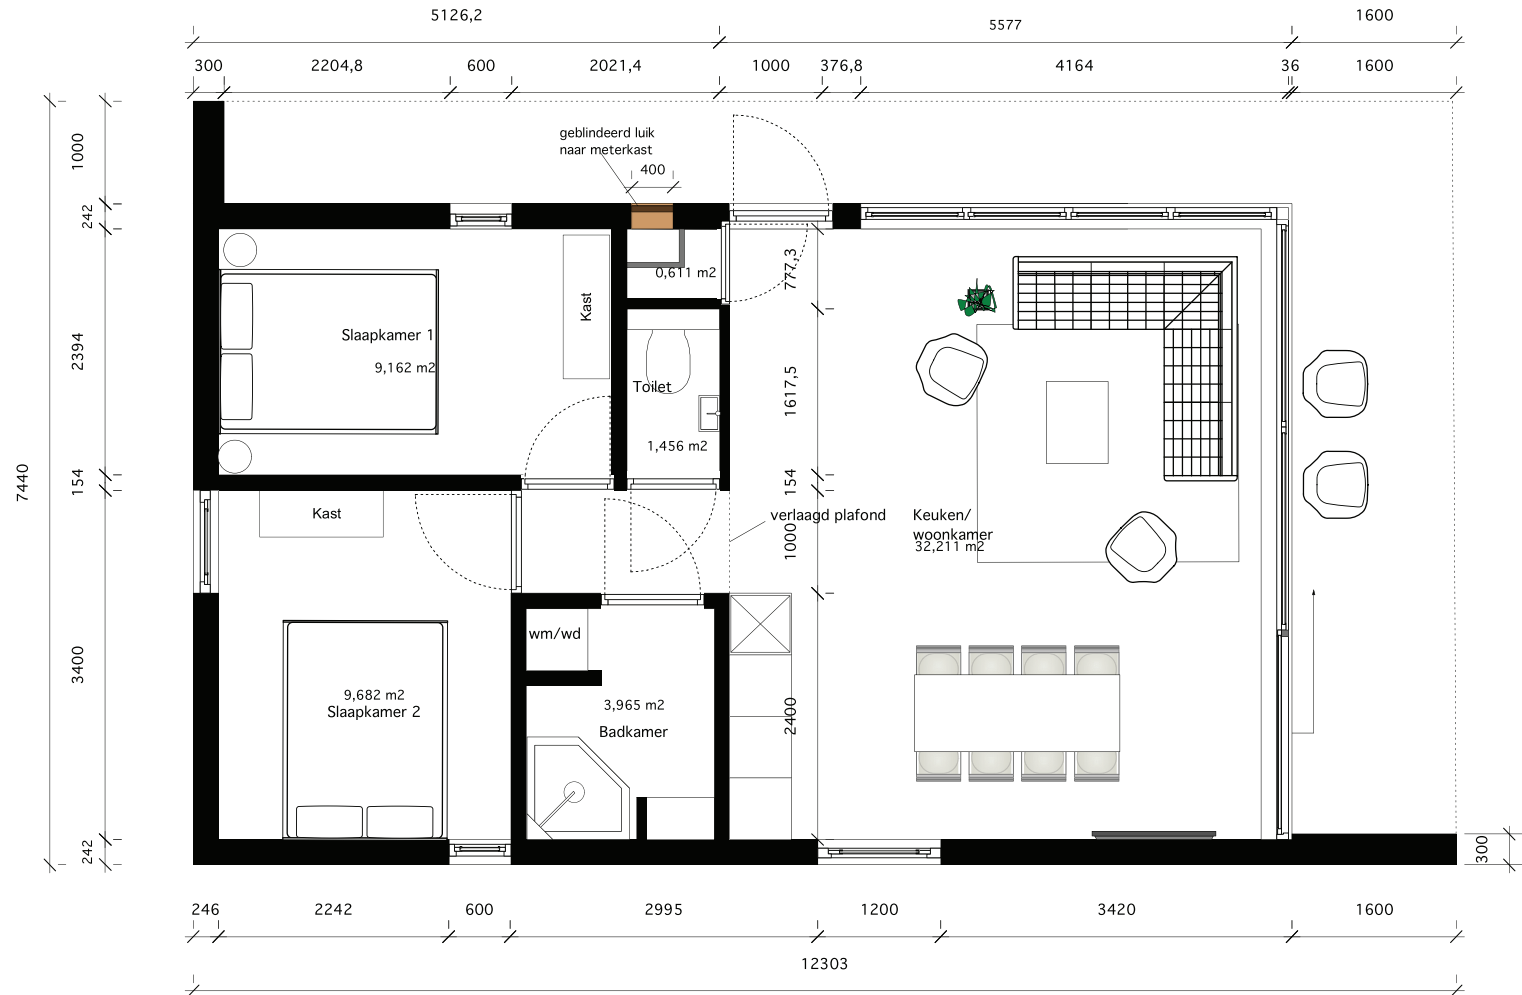

TRENDSTONE
YOUR SECOND HOME

ROZENDAALSE

A

BUW.P 3: Boardex

BUW.P 5: Hout

Schaal 1:10
Voorbeeld op
blz. 4

Schaal 1:10
Voorbeeld op
blz. 15

STUC WAND (Boardex) exclusief terras

STUC WAND (Boardex) en houten gevel exclusief terras

Opties

Optie 1 basis

Optie 2 basis met 3de slaapkamer + berging

STUC WAND (Boardex) exclusief terras

STUC WAND (Boardex) exclusief terras

STUC WAND (Boardex) en houten gevel exclusief terras

STUC WAND (Boardex) en houten gevel exclusief terras

Nolte keuken 240 cm

- koelkast BEKO 102cm hoog,
- wasbak en kraan van Lanesto
- combimagnetron BEKO
- afzuigkap Elica
- inductie 4-pits BEKO
- aanrechtblad HPL-afwerking en kastwerk