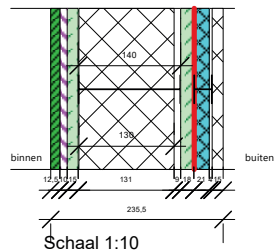

TRENDSTONE
YOUR SECOND HOME

ROZENDAALSE

A

BUW.P 3: Boardex

BUW.P 5: Hout

Schaal 1:10
Voorbeeld op
blz. 4

Schaal 1:10
Voorbeeld op
blz. 15

STUC WAND (Boardex) exclusief terras

STUC WAND (Boardex) en houten gevel exclusief terras

Opties

Optie 1 basis

Optie 2 basis met 3de slaapkamer + berging

STUC WAND (Boardex) exclusief terras

STUC WAND (Boardex) exclusief terras

STUC WAND (Boardex) en houten gevel exclusief terras

STUC WAND (Boardex) en houten gevel exclusief terras

Nolte keuken 240 cm

- koelkast BEKO 102cm hoog,
- wasbak en kraan van Lanesto
- combimagnetron BEKO
- afzuigkap Elica
- inductie 4-pits BEKO
- aanrechtblad HPL-afwerking en kastwerk