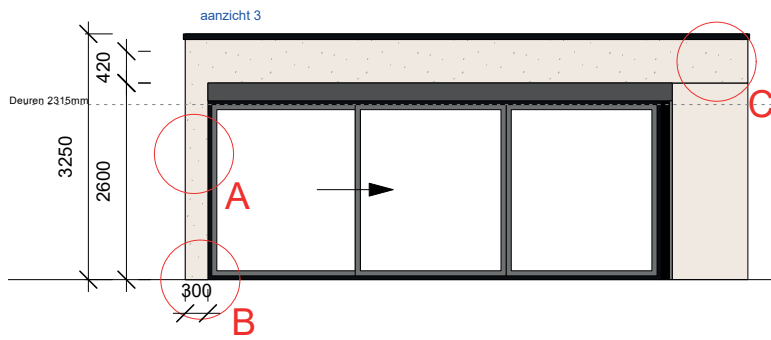

TRENDSTONE
YOUR SECOND HOME

ROZENDAALSE

A

BUW.P 3: Boardex

BUW.P 5: Hout

Schaal 1:10
Voorbeeld op
blz. 4

Schaal 1:10
Voorbeeld op
blz. 15

STUC WAND (Boardex) exclusief terras

STUC WAND (Boardex) en houten gevel exclusief terras

Opties

Optie 1 basis

Optie 2 basis met 3de slaapkamer + berging

STUC WAND (Boardex) exclusief terras

STUC WAND (Boardex) exclusief terras

STUC WAND (Boardex) en houten gevel exclusief terras

STUC WAND (Boardex) en houten gevel exclusief terras

Nolte keuken 240 cm

- koelkast BEKO 102cm hoog,
- wasbak en kraan van Lanesto
- combimagnetron BEKO
- afzuigkap Elica
- inductie 4-pits BEKO
- aanrechtblad HPL-afwerking en kastwerk