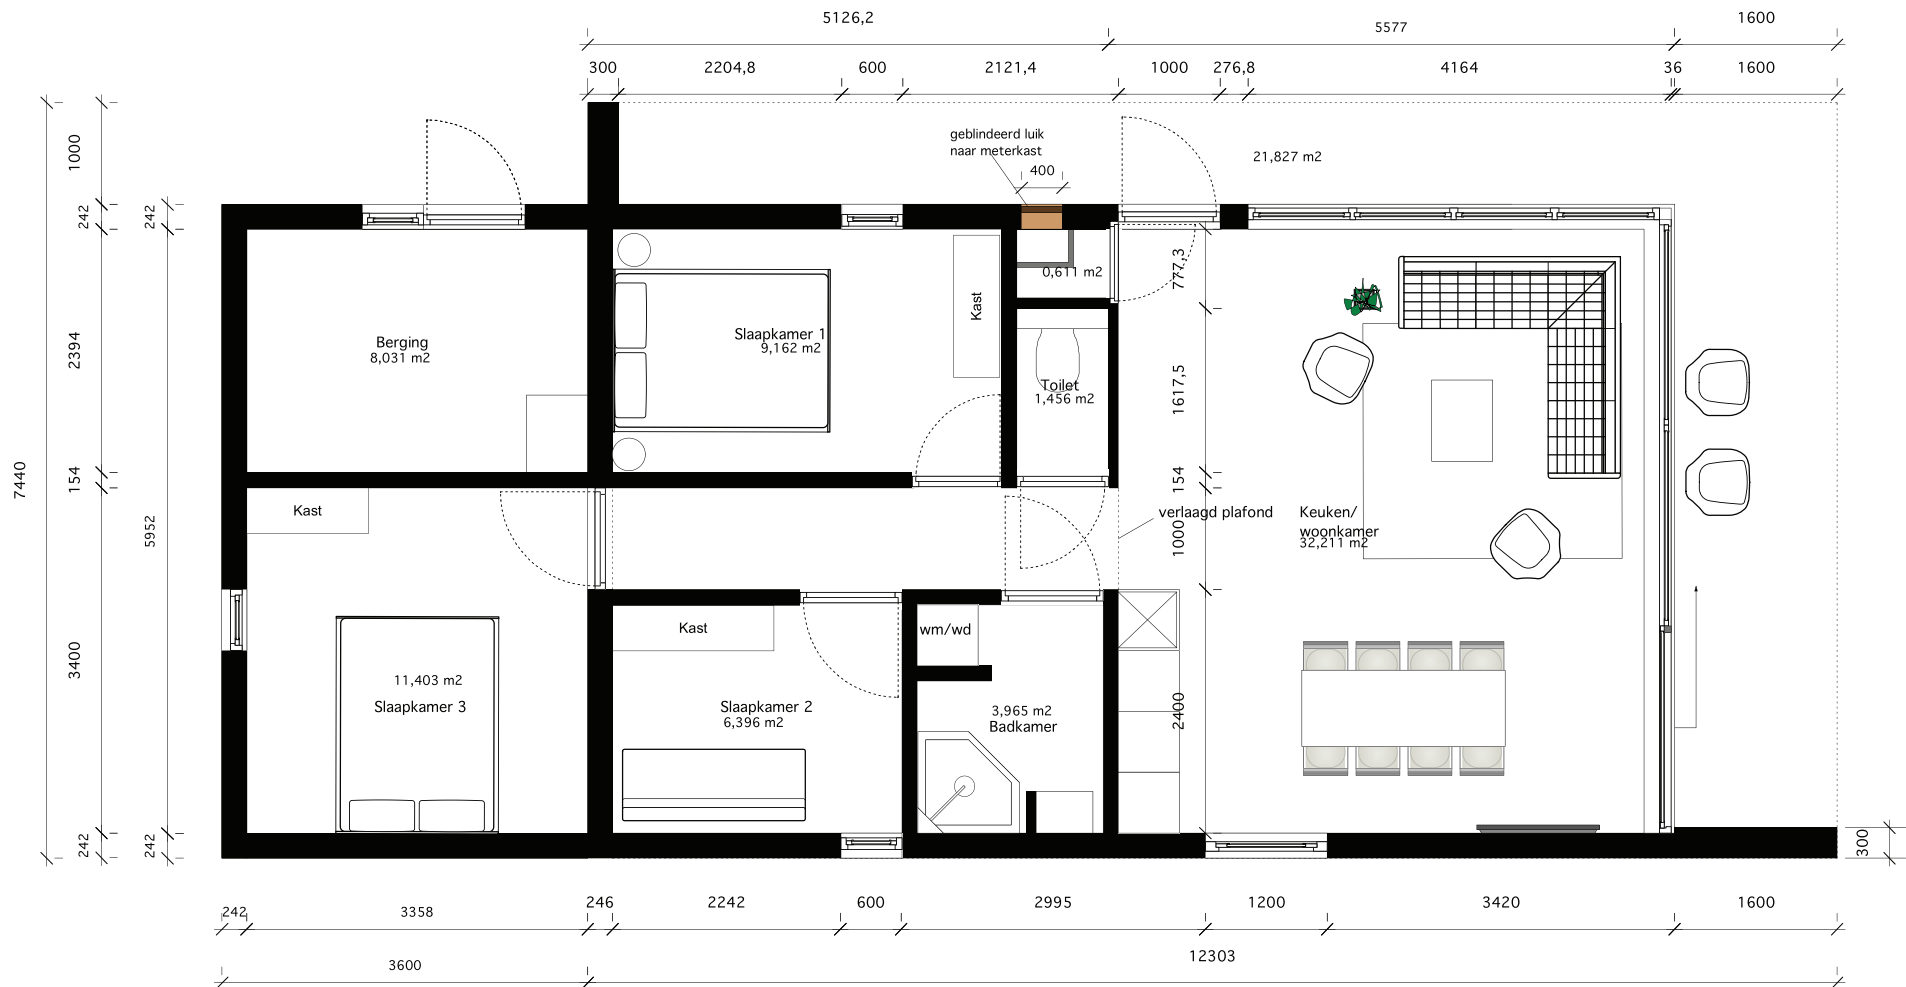

TRENDSTONE
YOUR SECOND HOME

ROZENDAALSE

A

BUW.P 3: Boardex

BUW.P 5: Hout

Schaal 1:10
Voorbeeld op
blz. 4

Schaal 1:10
Voorbeeld op
blz. 15

STUC WAND (Boardex) exclusief terras

STUC WAND (Boardex) en houten gevel exclusief terras

Opties

Optie 1 basis

Optie 2 basis met 3de slaapkamer + berging

STUC WAND (Boardex) exclusief terras

STUC WAND (Boardex) exclusief terras

STUC WAND (Boardex) en houten gevel exclusief terras

STUC WAND (Boardex) en houten gevel exclusief terras

Nolte keuken 240 cm

- koelkast BEKO 102cm hoog,
- wasbak en kraan van Lanesto
- combimagnetron BEKO
- afzuigkap Elica
- inductie 4-pits BEKO
- aanrechtblad HPL-afwerking en kastwerk