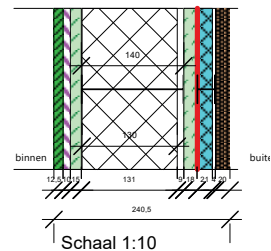

TRENDSTONE
YOUR SECOND HOME

ROZENDAALSE

A

BUW.P 3: Boardex

BUW.P 5: Hout

Schaal 1:10
Voorbeeld op
blz. 4

Schaal 1:10
Voorbeeld op
blz. 15

STUC WAND (Boardex) exclusief terras

STUC WAND (Boardex) en houten gevel exclusief terras

Opties

Optie 1 basis

Optie 2 basis met 3de slaapkamer + berging

STUC WAND (Boardex) exclusief terras

STUC WAND (Boardex) exclusief terras

STUC WAND (Boardex) en houten gevel exclusief terras

STUC WAND (Boardex) en houten gevel exclusief terras

Nolte keuken 240 cm

- koelkast BEKO 102cm hoog,
- wasbak en kraan van Lanesto
- combimagnetron BEKO
- afzuigkap Elica
- inductie 4-pits BEKO
- aanrechtblad HPL-afwerking en kastwerk