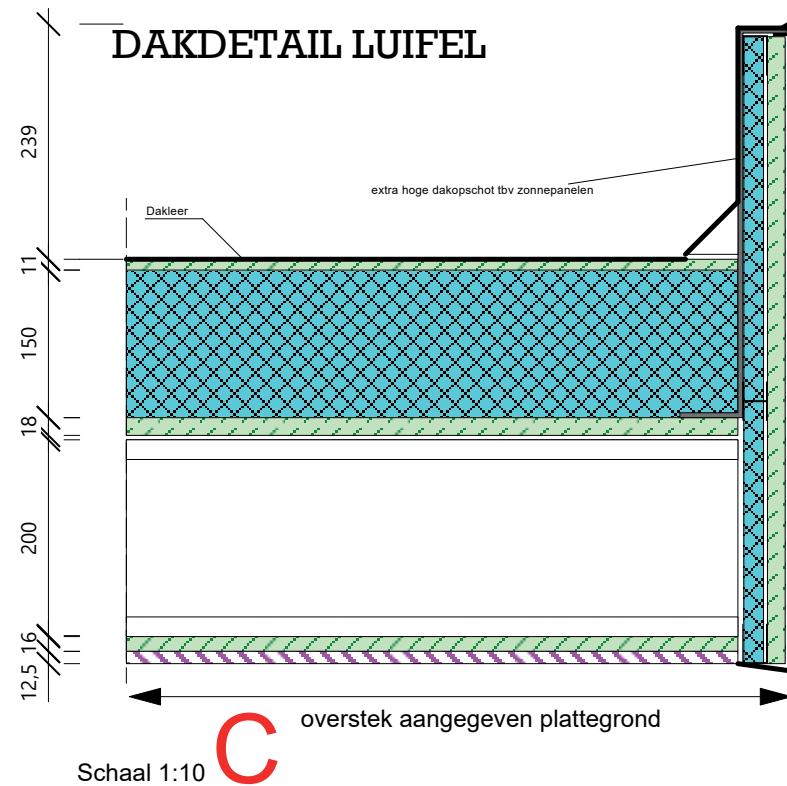

TRENDSTONE
YOUR SECOND HOME

ROZENDAALSE

A

BUW.P 3: Boardex

BUW.P 5: Hout

Schaal 1:10
Voorbeeld op
blz. 4

Schaal 1:10
Voorbeeld op
blz. 15

STUC WAND (Boardex) exclusief terras

STUC WAND (Boardex) en houten gevel exclusief terras

Opties

Optie 1 basis

Optie 2 basis met 3de slaapkamer + berging

STUC WAND (Boardex) exclusief terras

STUC WAND (Boardex) exclusief terras

STUC WAND (Boardex) en houten gevel exclusief terras