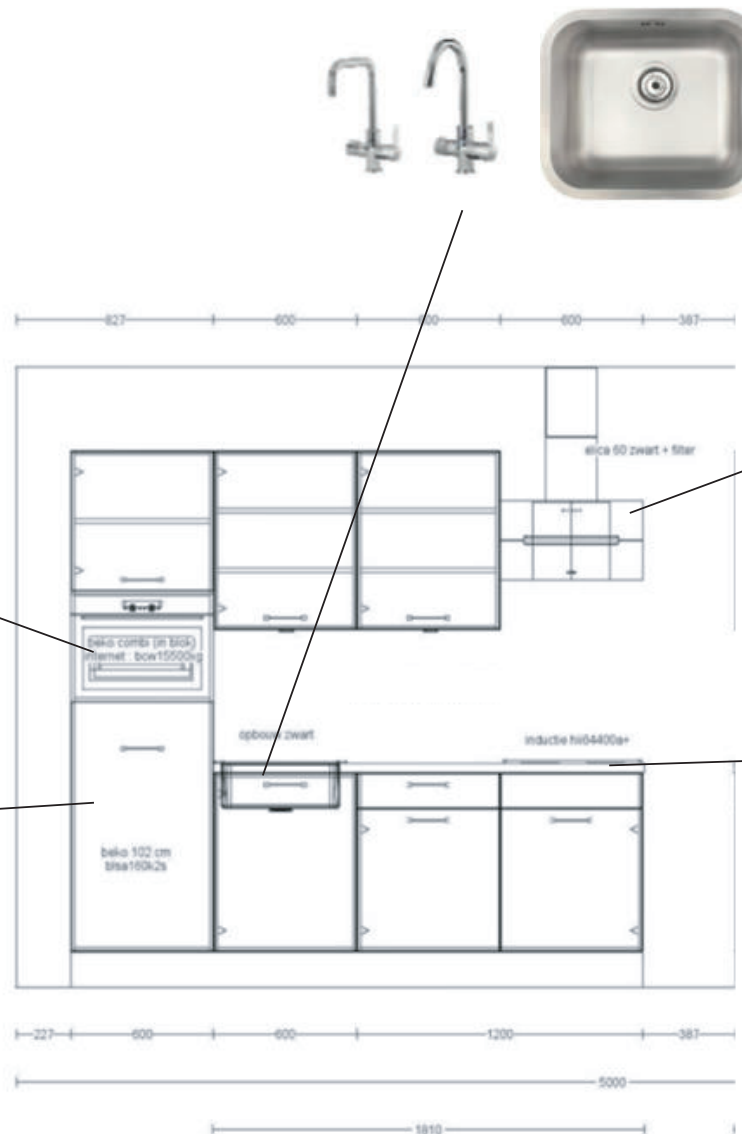

TRENDSTONE
YOUR SECOND HOME

ROZENDAALSE

A

BUW.P 3: Boardex

BUW.P 5: Hout

Schaal 1:10
Voorbeeld op
blz. 4

Schaal 1:10
Voorbeeld op
blz. 15

STUC WAND (Boardex) exclusief terras

STUC WAND (Boardex) en houten gevel exclusief terras

Opties

Optie 1 basis

Optie 2 basis met 3de slaapkamer + berging

STUC WAND (Boardex) exclusief terras

STUC WAND (Boardex) exclusief terras

STUC WAND (Boardex) en houten gevel exclusief terras

STUC WAND (Boardex) en houten gevel exclusief terras

Nolte keuken 240 cm

- koelkast BEKO 102cm hoog,
- wasbak en kraan van Lanesto
- combimagnetron BEKO
- afzuigkap Elica
- inductie 4-pits BEKO
- aanrechtblad HPL-afwerking en kastwerk