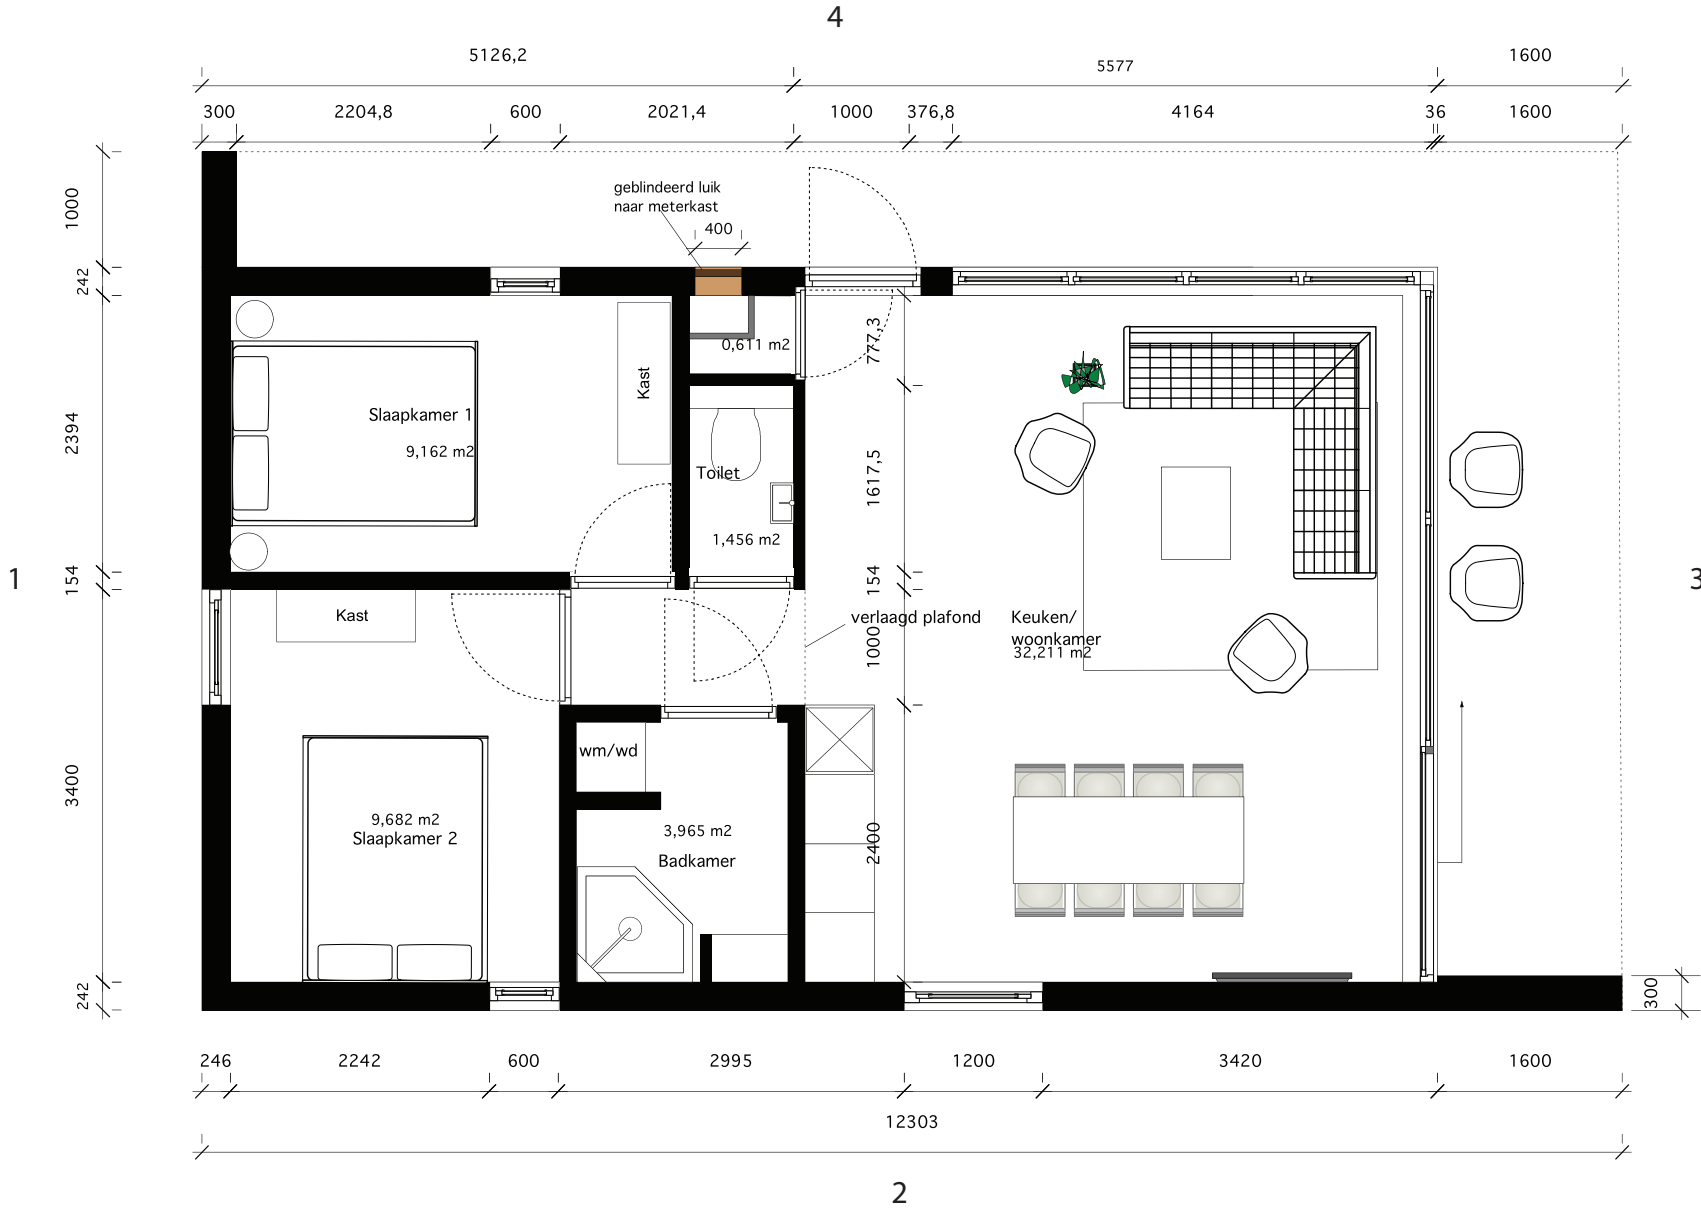

TRENDSTONE
YOUR SECOND HOME

ROZENDAALSE

A

BUW.P 3: Boardex

BUW.P 5: Hout

Schaal 1:10
Voorbeeld op
blz. 4

Schaal 1:10
Voorbeeld op
blz. 15

STUC WAND (Boardex) exclusief terras

STUC WAND (Boardex) en houten gevel exclusief terras

Opties

Optie 1 basis

Optie 2 basis met 3de slaapkamer + berging

STUC WAND (Boardex) exclusief terras

STUC WAND (Boardex) exclusief terras

STUC WAND (Boardex) en houten gevel exclusief terras

STUC WAND (Boardex) en houten gevel exclusief terras

Nolte keuken 240 cm

- koelkast BEKO 102cm hoog,
- wasbak en kraan van Lanesto
- combimagnetron BEKO
- afzuigkap Elica
- inductie 4-pits BEKO
- aanrechtblad HPL-afwerking en kastwerk