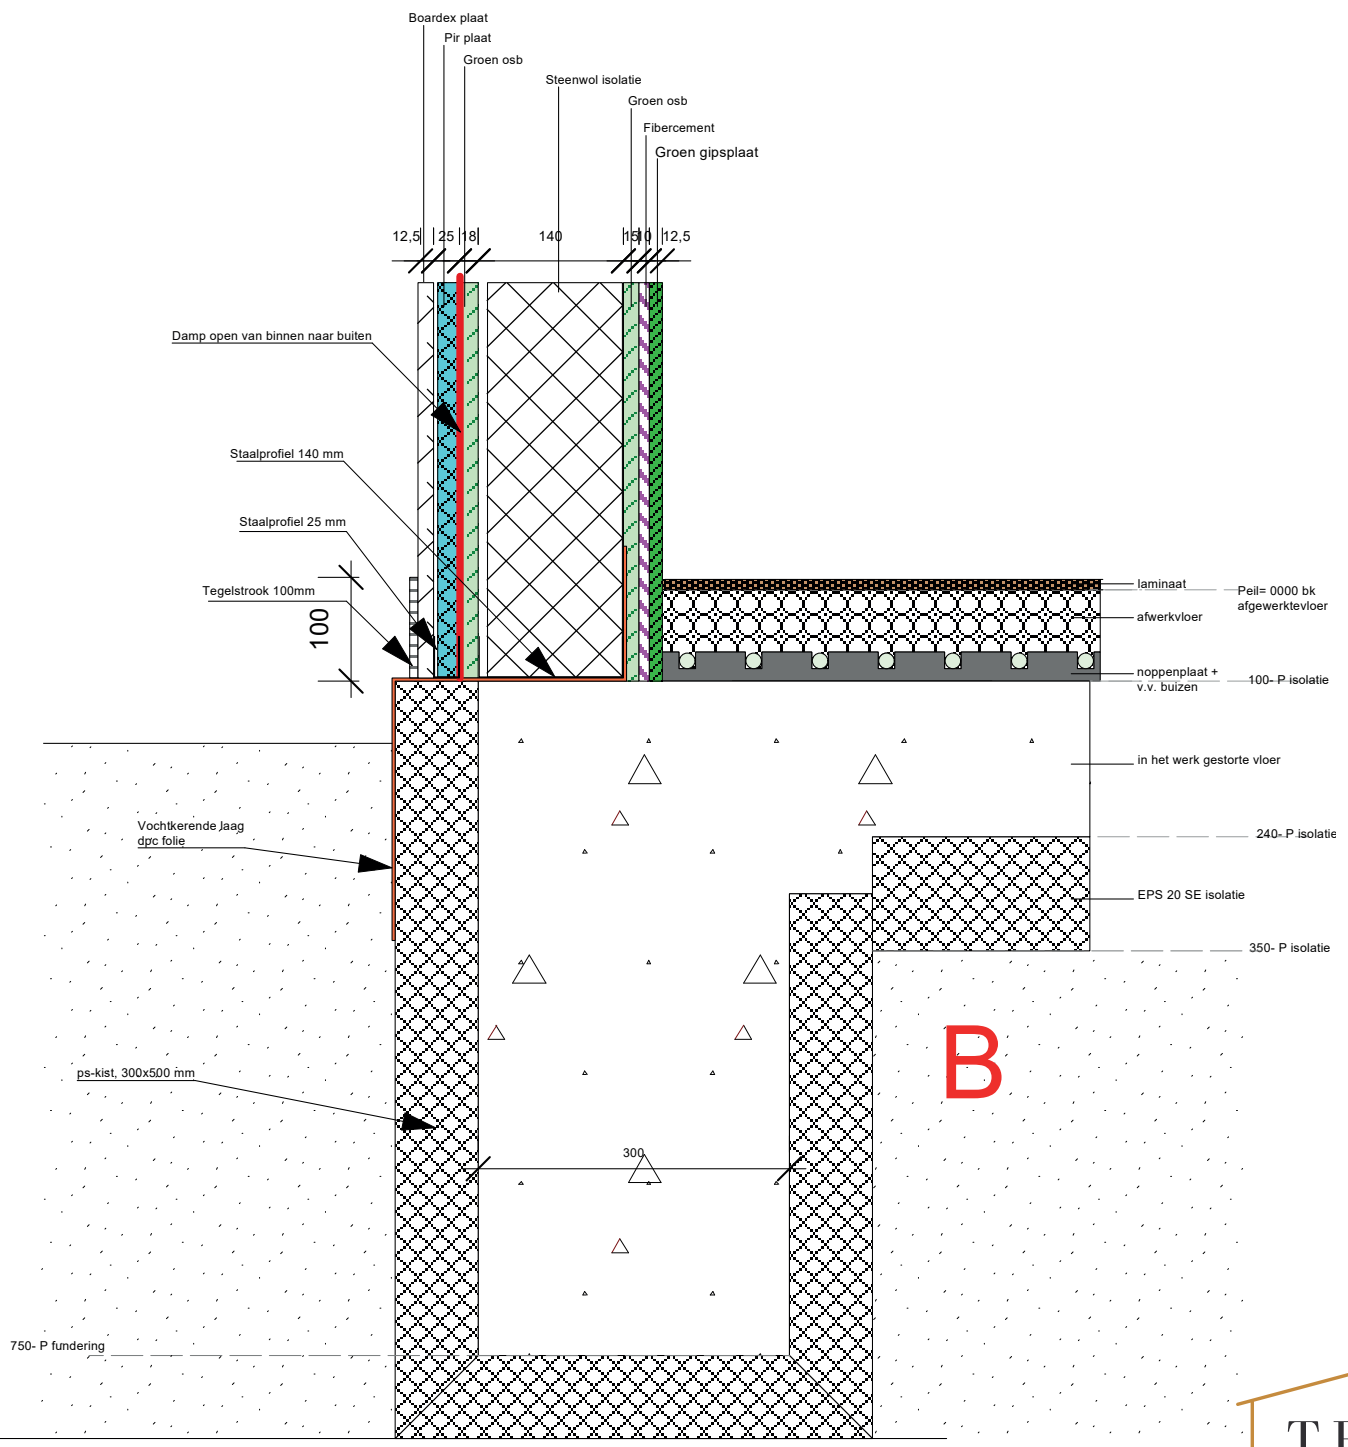

TRENDSTONE
YOUR SECOND HOME

ROZENDAALSE

A

BUW.P 3: Boardex

BUW.P 5: Hout

Schaal 1:10
Voorbeeld op
blz. 4

Schaal 1:10
Voorbeeld op
blz. 15

STUC WAND (Boardex) exclusief terras

STUC WAND (Boardex) en houten gevel exclusief terras

Opties

Optie 1 basis

Optie 2 basis met 3de slaapkamer + berging

STUC WAND (Boardex) exclusief terras

STUC WAND (Boardex) exclusief terras

STUC WAND (Boardex) en houten gevel exclusief terras

STUC WAND (Boardex) en houten gevel exclusief terras

Nolte keuken 240 cm

- koelkast BEKO 102cm hoog,
- wasbak en kraan van Lanesto
- combimagnetron BEKO
- afzuigkap Elica
- inductie 4-pits BEKO
- aanrechtblad HPL-afwerking en kastwerk